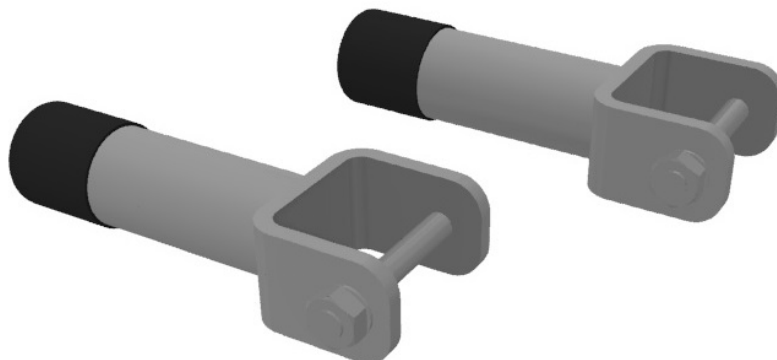

Paire de butées pour lit colonne - Gris Silver

- Butées de lit de 20 cm, permettant de maintenir une distance minimale de 7 cm entre le mur et le lit
- Il faut installer 2 butées par lit
- Idéales pour éviter d'abîmer les prises électriques ou les murs