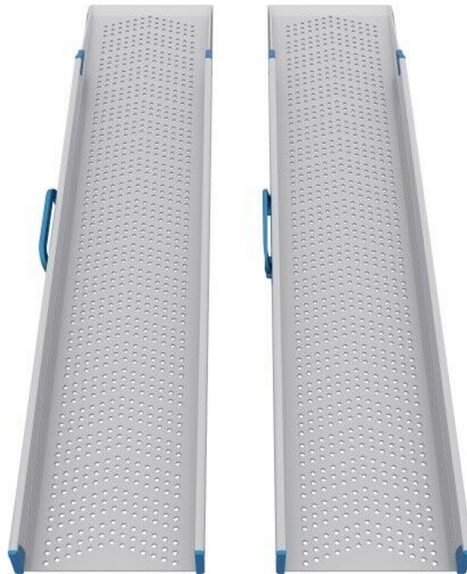

Set de 2 rampes Pondus S, simple, 1 section, 120 x 21 x 23 cm

- Rampes solides en aluminium Pondus.
 - Une nouvelle série de rampes disponibles en version simple, télescopique ou en combinaison des deux.
 - La conception et le choix des matériaux en font une gamme de rampes très résistantes, utilisables de manière intensive, qui assurent un maintien en toute sécurité.
 - En aluminium traité thermiquement à haute résistance.
- Surface très légère et compacte, antidérapante avec trous de drainage.
 - Équipé de poignées ergonomiques, d'un verrou de transport et d'une couche antidérapante spéciale sur la face inférieure pour le placer en toute sécurité.