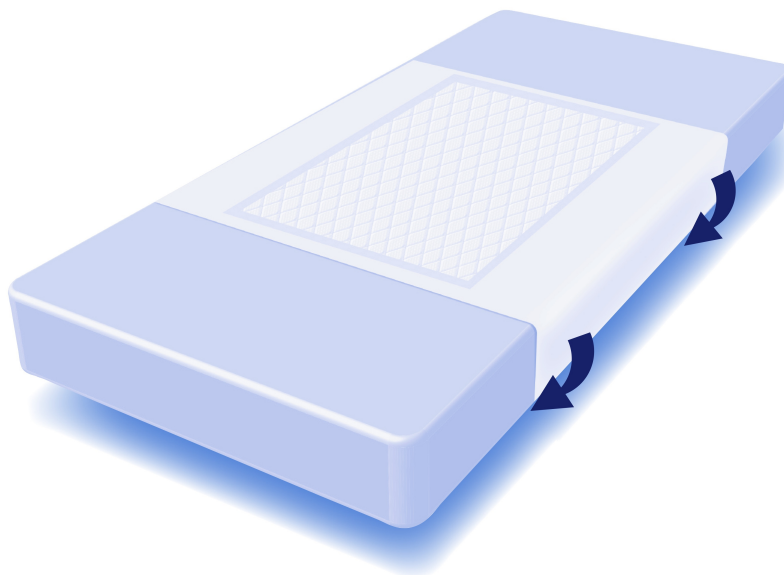

Alèses bordables en pulpe de cellulose
Carton de 4 x 25

- Dimensions: 90 x 180 cm
- Tampon absorbant: 60 x 80 cm
- Avec polyéthylène blanc bordable